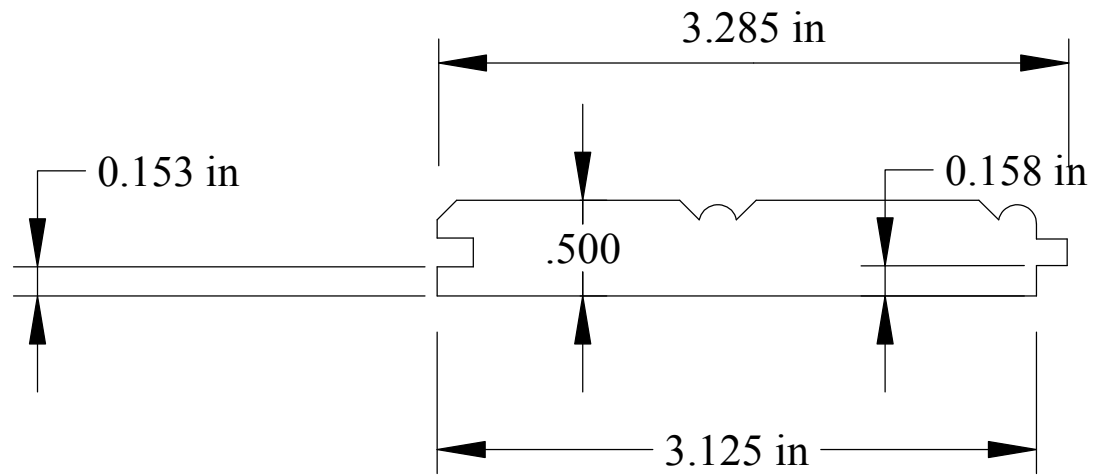

# #4140

tongue .140"  
groove .150"