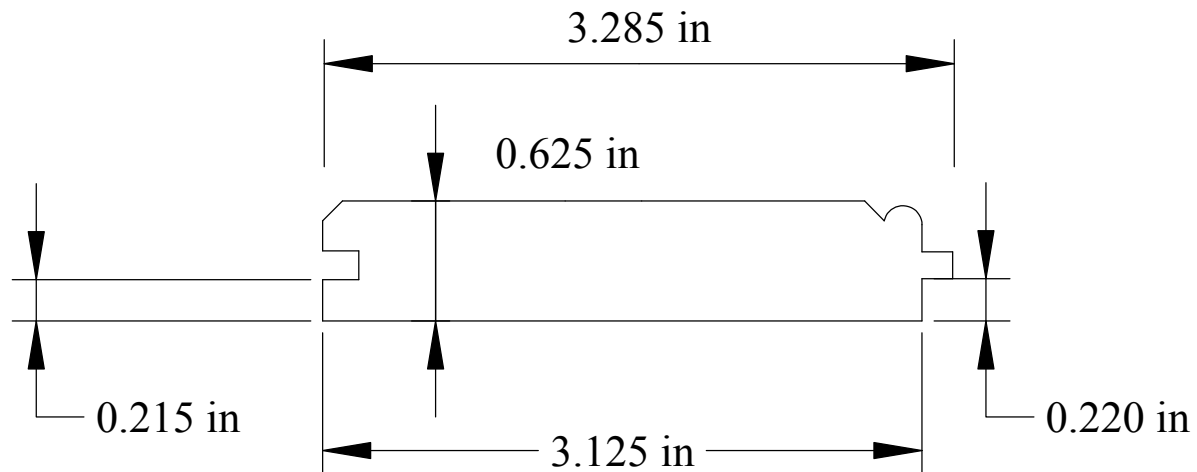

#4033

tongue .140"  
groove .150"