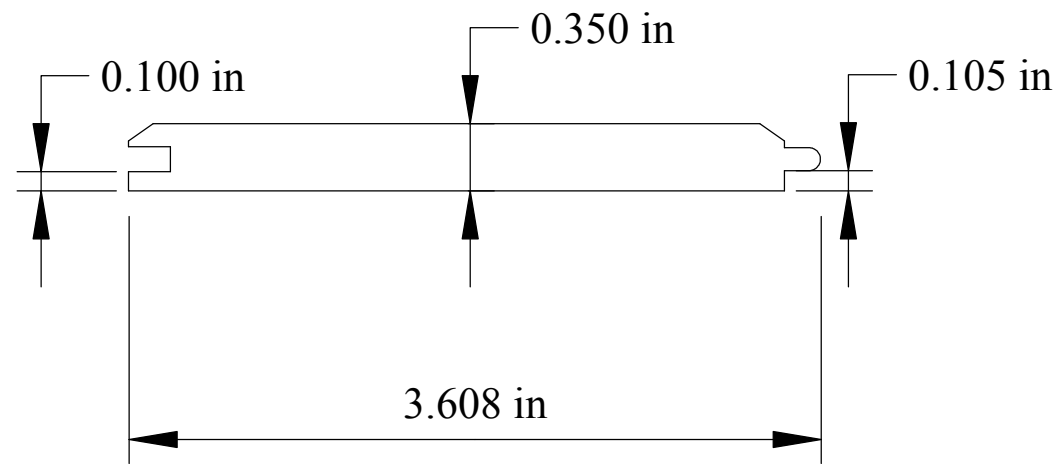

#4027

Tongue .120"

Groove .130"