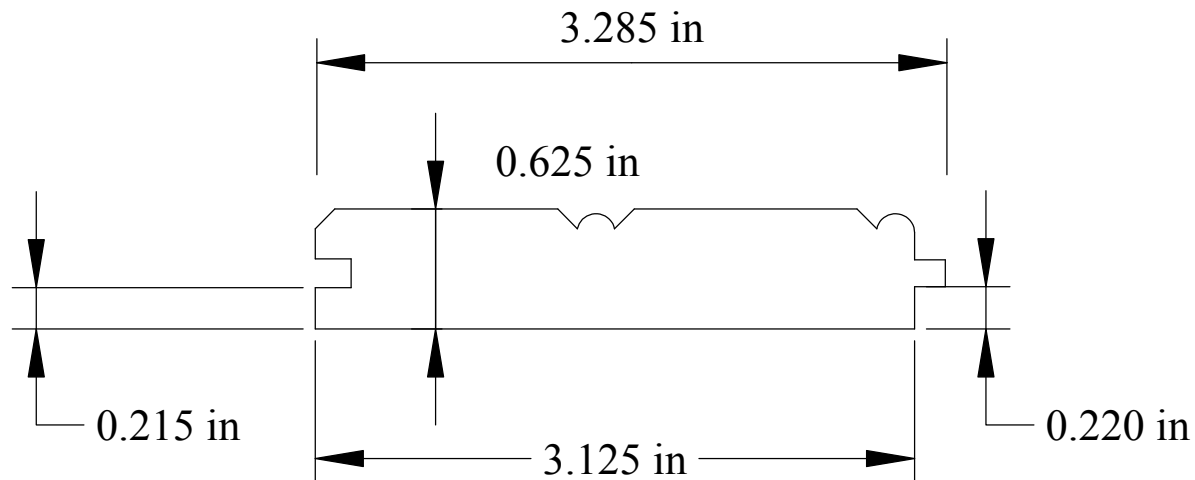

#4012

tongue .140"
groove .150"