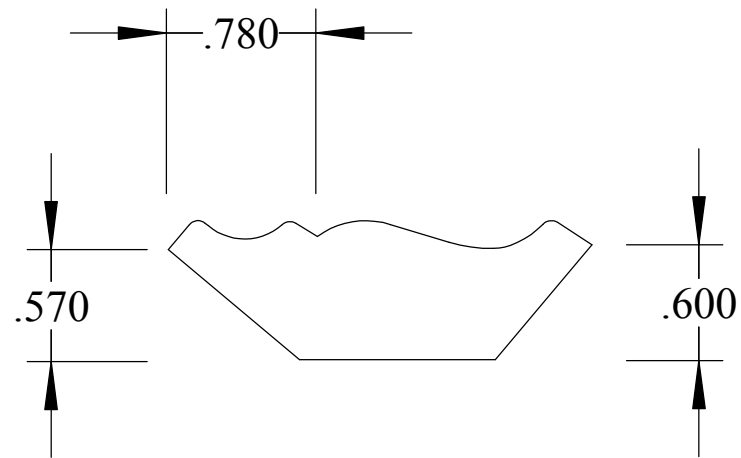

#4000

Thickness = .730"

Width = 2.210"